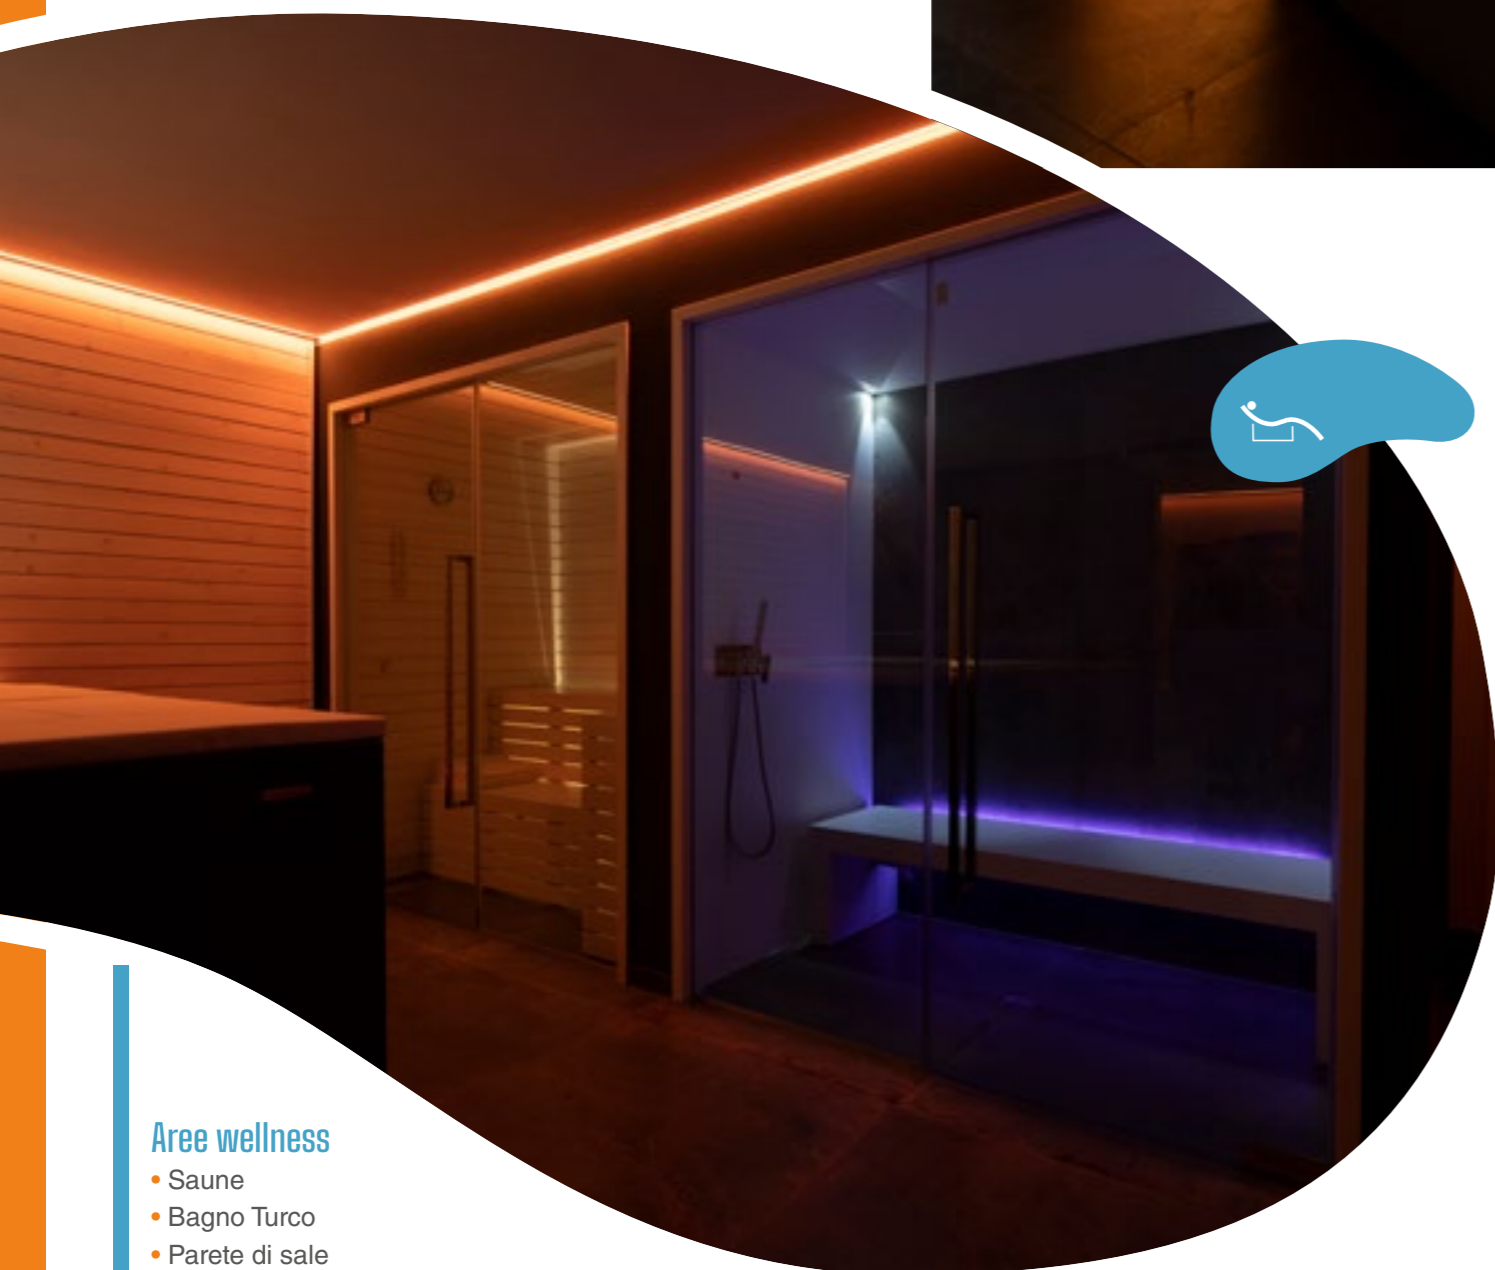

*Profondità vasca: 80 cm
120 cm*

*Rivestimento
antiscivolo*

Sentiti al posto giusto in ogni momento.

Realizziamo **aree wellness** complete, dalla semplice sauna al centro spa completo, passando per pareti di sale, bagno a vapore, docce emozionali e minipiscine in grado di trasformare gli spazi outdoor o indoor in esperienze multisensoriali, con elementi finemente progettati e personalizzabili. Grazie allo studio di progettazione interno e alle nostre maestranze, siamo in grado di proporre soluzioni altamente personalizzate e di essere un partner di fiducia nella gestione della struttura.