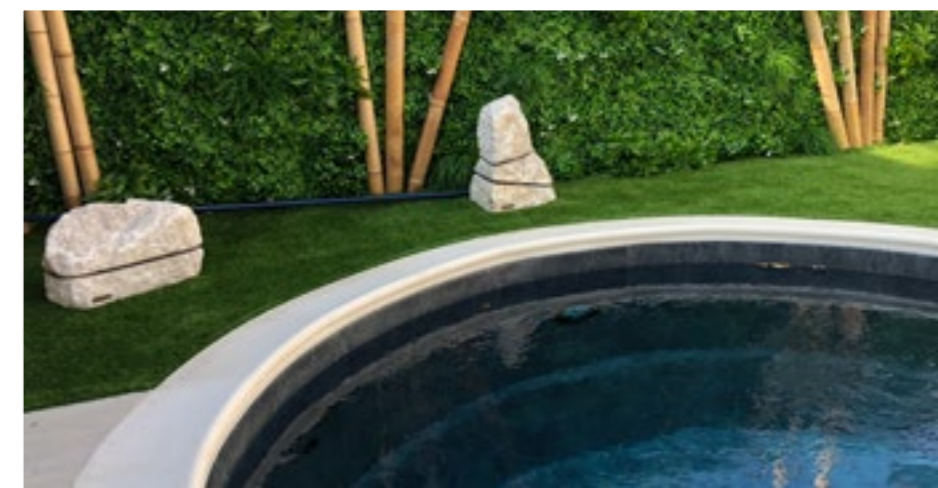

Arredi

Un buon lavoro si vede dalle ottime rifiniture e dai complementi d'arredo più adeguati, che rendono il nostro spazio esterno la manifestazione del nostro gusto interiore. Con noi puoi completare il tuo posto speciale con i pezzi di design più indicati, che renderanno ogni volta il tuo relax un'esperienza unica.