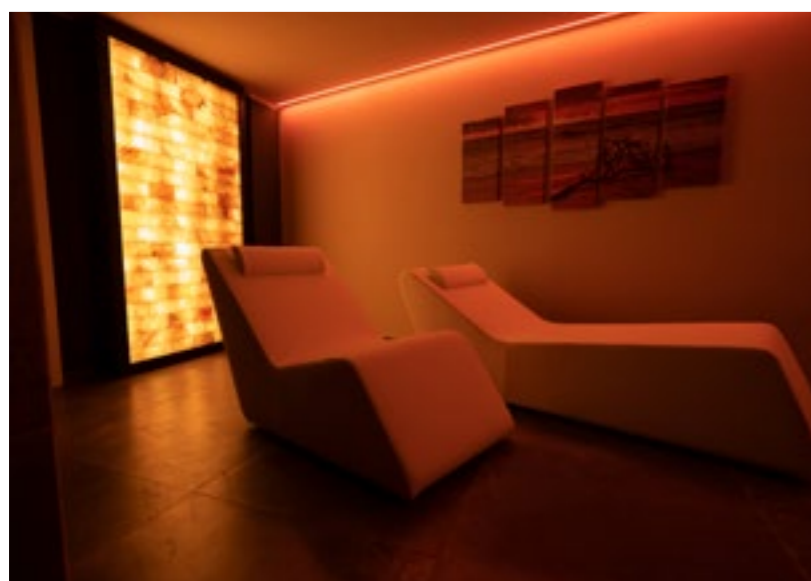

La fiducia è la prima scelta.

Le nostre referenze sono alla base della fiducia di chi sceglie **GBR Solution**. Siamo costruttori, manutentori e professionisti della ristrutturazione di piscine, aree wellness e immobili dal 1981. Ma anche architetti, geometri, ingegneri edili e impiantisti esperti. Una squadra di professionisti che trasforma i desideri dei clienti in realtà, utilizzando solo prodotti made in Italy e garantendo il rispetto dei più elevati standard di qualità.