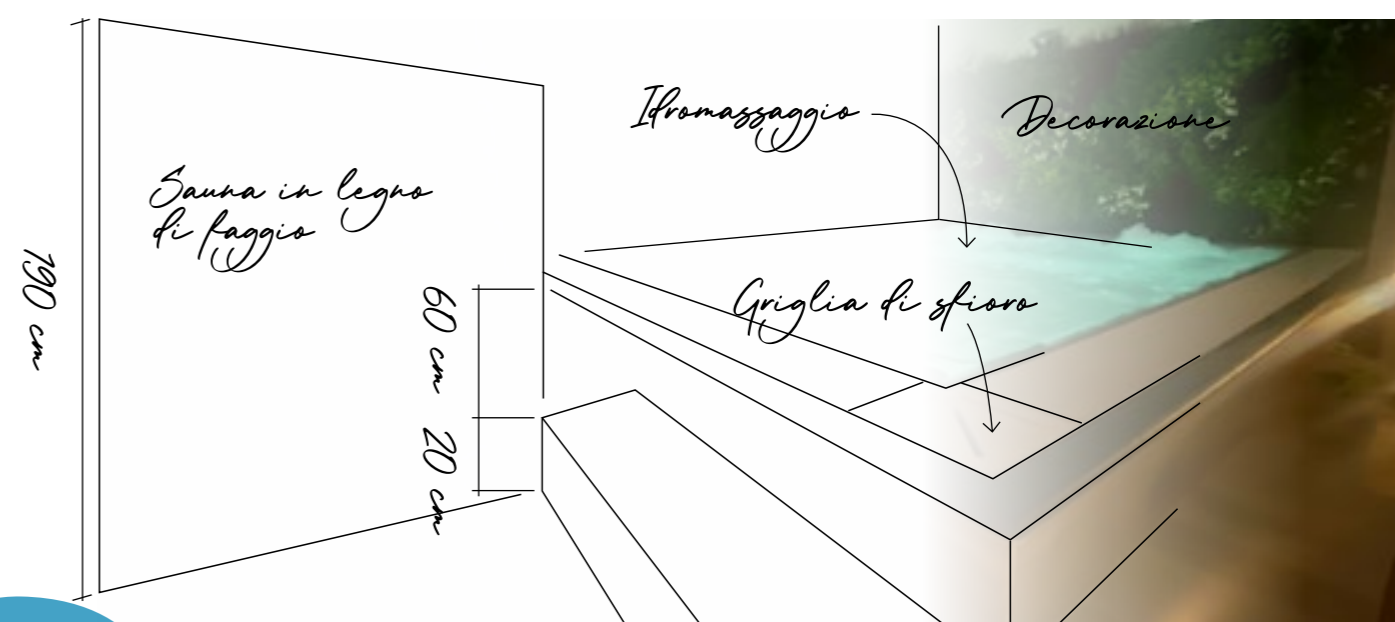

*Profondità vasca: 80 cm
120 cm*

*Rivestimento
antiscivolo*

Sentiti al posto giusto in ogni momento.

Realizziamo **aree wellness** complete, dalla semplice sauna al centro spa completo, passando per pareti di sale, bagno a vapore, docce emozionali e minipiscine in grado di trasformare gli spazi outdoor o indoor in esperienze multisensoriali, con elementi finemente progettati e personalizzabili. Grazie allo studio di progettazione interno e alle nostre maestranze, siamo in grado di proporre soluzioni altamente personalizzate e di essere un partner di fiducia nella gestione della struttura.

Aree wellness

- Saune
- Bagno Turco
- Parete di sale
- Minipiscine
- Vasche idromassaggio

Minipiscine

Una piscina fuoriterra autoportante è l'ideale per chi desidera creare un'area relax in tempi rapidi, senza chiedere permessi. I nostri sistemi autoportanti sono pensati appositamente per le terrazze.