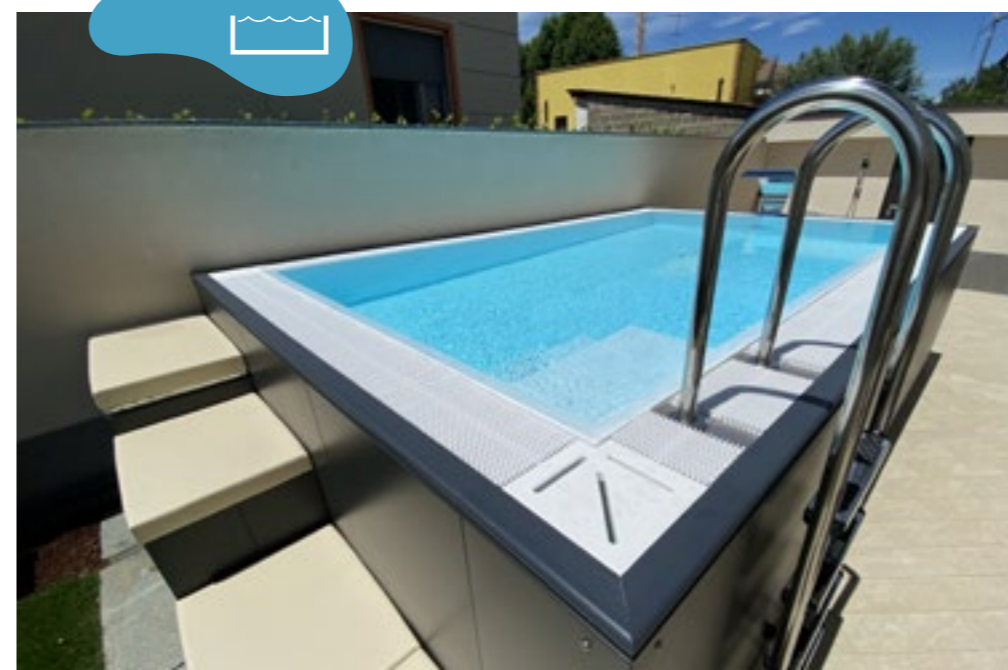

Rating di legalità ★★ | Iscrizione alla white list

Realizziamo
i tuoi
desideri.

Giardino, casa al mare, interno
o terrazzo, per noi non fa differenza.
Realizzeremo la piscina
dei tuoi sogni.

Una piscina spesso rappresenta la realizzazione del sogno di una vita. Per questo mettiamo a disposizione dei nostri clienti tutta la nostra esperienza e passione, nella fase di costruzione, vendita e manutenzione delle stesse. Fiore all'occhiello della nostra gamma di prodotti, le **costruzioni in quota** rappresentano la quinta essenza del vivere bene la propria casa ubicata a un piano alto e dotata di terrazzo. In questo caso l'iter di lavoro comprende anche la verifica di fattibilità e la costruzione edile che sosterrà e conterrà la piscina.

*Profondità vasca: 80 cm
120 cm*

*Rivestimento
antiscivolo*

Sentiti al posto giusto in ogni momento.

Realizziamo **aree wellness** complete, dalla semplice sauna al centro spa completo, passando per pareti di sale, bagno a vapore, docce emozionali e minipiscine in grado di trasformare gli spazi outdoor o indoor in esperienze multisensoriali, con elementi finemente progettati e personalizzabili. Grazie allo studio di progettazione interno e alle nostre maestranze, siamo in grado di proporre soluzioni altamente personalizzate e di essere un partner di fiducia nella gestione della struttura.

Aree wellness

- Saune
- Bagno Turco
- Parete di sale
- Minipiscine
- Vasche idromassaggio

Minipiscine

Una piscina fuoriterra autoportante è l'ideale per chi desidera creare un'area relax in tempi rapidi, senza chiedere permessi. I nostri sistemi autoportanti sono pensati appositamente per le terrazze.